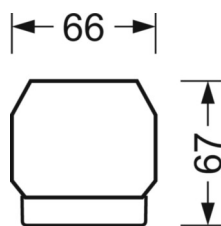

Механика

цвет корпуса	серебристый/ белый алюминий RAL 9006
размеры (LxWxH/ДxН)	1531mm x 55mm x 37mm
вес (нетто)	1.9kg
Вид монтажа	сборка трековых систем, световая структура

DEEP-LINK

<https://www.regiolum.de/ru/article/19480004175>

Ссылка	LED 8000lm 865
ηLB	100 %
Φ ↓/↑	98 % / 2 %
UGR поп./вдоль	23.0 / 23.4

размеры

L	1531 mm	Длина
B	55 mm	Ширина
H	37 mm	Высота