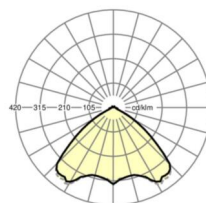

Механика

цвет корпуса	серебристый/ белый алюминий RAL 9006
размеры (LxWxH/ДxН)	1531mm x 55mm x 37mm
вес (нетто)	1.9kg
Вид монтажа	сборка трековых систем, световая структура

DEEP-LINK

<https://www.regiolum.de/ru/article/19480004175>

Ссылка	LED 8000lm 865
ηLB	100 %
Φ ↓/↑	98 % / 2 %
UGR поп./вдоль	23.0 / 23.4

размеры

L	1531 mm	Длина
B	55 mm	Ширина
H	37 mm	Высота